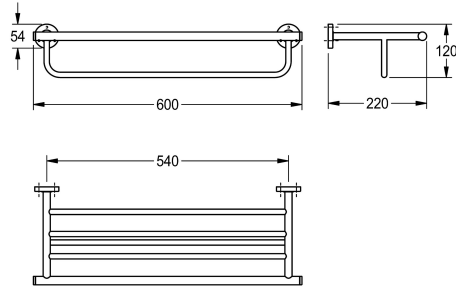

KWC MEDIUS

Tablette double pour serviette

Modell-Linie: MEDIUS | MEDX012HP

Accessoires hôtel et résidentiel | Porte-serviette et patère

KWC-No.

2000106257

Dimensions 600 x 120 x 220 mm (L x H x P), surface polie brillant

Finition de surface

Poli

Combinaison d'un porte-serviette double et d'une étagère pour serviettes, pour montage mural, en inox 304, caches-vis. Vis en inox et chevilles fournies.

Surface polie
Dimensions 600 x 120 x 220 mm (L x H x P)

Données techniques

Matière
Code du matériel
Profondeur totale
Hauteur totale
Largeur totale
Finition de surface
Type de fixation
Type de montage

Acier inoxydable
1.4301
220 mm
120 mm
600 mm
Poli
Fixation
Montage mural