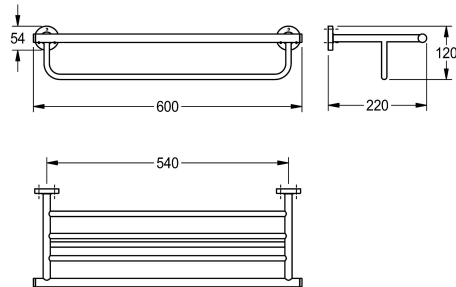

KWC MEDIUS

Tablette double pour serviette

Modell-Linie: MEDIUS | MEDX012HP

Accessoires hôtel et résidentiel | Porte-serviette et patère

KWC-No.

2000106257

Dimensions 600 x 120 x 220 mm (L x H x P), surface polie brillant

Finition de surface

Poli

Combinaison d'un porte-serviette double et d'une étagère pour serviettes, pour montage mural, en inox 304, caches-vis. Vis en inox et chevilles fournies.

Surface polie
Dimensions 600 x 120 x 220 mm (L x H x P)

Données techniques

Matière
Code du matériel
Profondeur totale
Hauteur totale
Largeur totale
Finition de surface
Type de fixation
Type de montage
teamNumber

Acier inoxydable
1.4301
220 mm
120 mm
600 mm
Poli
Fixation
Montage mural
572057