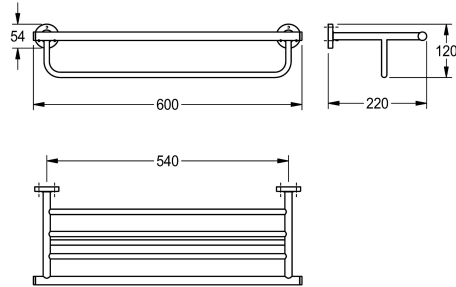

### Tablette double pour serviette

Modell-Linie: MEDIUS | MEDX012HP

Accessoires hôtel et résidentiel | Porte-serviette et patère

#### KWC-No.

**2000106257**

Dimensions 600 x 120 x 220 mm (L x H x P), surface polie brillant

#### Finition de surface

Poli

Combinaison d'un porte-serviette double et d'une étagère pour serviettes, pour montage mural, en inox 304, caches-vis. Vis en inox et chevilles fournies.

Surface polie  
Dimensions 600 x 120 x 220 mm (L x H x P)

#### Données techniques

Matière
Code du matériel
Profondeur totale
Hauteur totale
Largeur totale
Finition de surface
Type de fixation
Type de montage

Acier inoxydable
1.4301
220 mm
120 mm
600 mm
Poli
Fixation
Montage mural