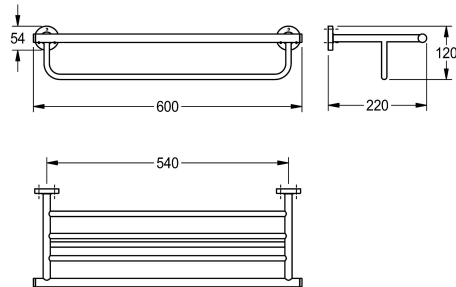

KWC MEDIUS

Ripiano doppio per asciugamani

Modell-Linie: MEDIUS | MEDX012HP

Accessori per hotel e residenziali | Ganci appendiabiti e barre portasalviette

KWC-No.

2000106257

Dimensioni 600 x 120 x 220 mm (L x A x P), finitura lucida

Finitura della superficie

Lucidatura a specchio

Griglia portasalviette composta da mensola e barra portasalviette per fissaggio a parete, acciaio inox, superficie lucida, coperture rotonde per nascondere i punti di fissaggio, inclusi viti in acciaio inox

e tasselli.

Dimensioni 600 x 120 x 220 mm (L x A x P)

Dati tecnici

Materiale
Codice materiale
Profondità totale
Altezza totale
Larghezza complessiva
Finitura della superficie
Tipo di fissaggio
Tipo di montaggio
teamNumber

Acciaio inox
1.4301
220 mm
120 mm
600 mm
Lucidatura a specchio
Vite
Installazione a parete
572057