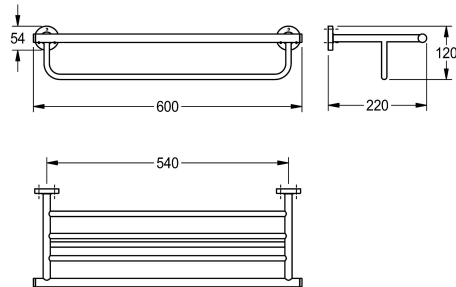

#### KWC-No.

**2000106257**

Dimensioni 600 x 120 x 220 mm (L x A x P), finitura lucida

#### Finitura della superficie

Lucidatura a specchio

Griglia portasalviette composta da mensola e barra portasalviette per fissaggio a parete, acciaio inox, superficie lucida, coperture rotonde per nascondere i punti di fissaggio, inclusi viti in acciaio inox

e tasselli.

Dimensioni 600 x 120 x 220 mm (L x A x P)

#### Dati tecnici

Materiale
Codice materiale
Profondità totale
Altezza totale
Larghezza complessiva
Finitura della superficie
Tipo di fissaggio
Tipo di montaggio

Acciaio inox
1.4301
220 mm
120 mm
600 mm
Lucidatura a specchio
Vite
Installazione a parete