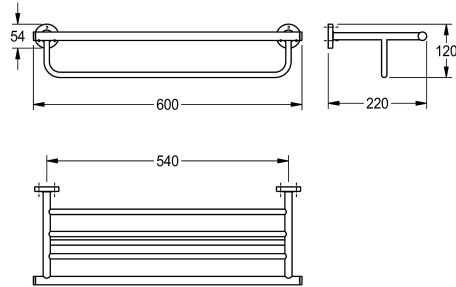

### KWC-No.

**2000106257**

Afmetingen 600 x 120 x 220 mm (B x H x D), oppervlak hoog gepolijst

### Oppervlakafwerking

Hoogglans

Dubbel handdoekrek in combinatie met handdoekplateau en rail voor wandmontage, van roestvrij staal, oppervlak hoogglans gepolijst, rozetten voor het verbergen van montageschroeven,

inclusief roestvrijstalen schroeven en pluggen.

Afmetingen 600 x 120 x 220 mm (B x H x D)

### Technical Data

Materiaal
Materiaalcode
Totale diepte
Totale hoogte
Totale breedte
Oppervlakafwerking
Type bevestiging
Type montage

Roestvrij staal
1.4301
220 mm
120 mm
600 mm
Hoogglans
Geschroefd
Wandmontage