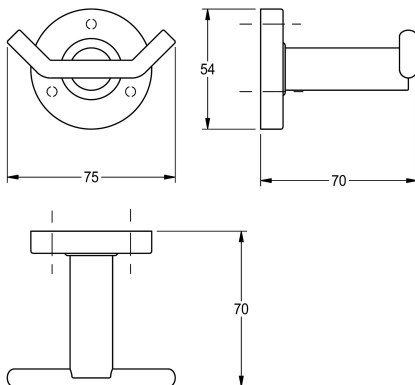

#### KWC-No.

**2000106261**

Rozměry 75 x 54 x 70 mm (š x v x h)

Rozměry 75 x 70 x 54 mm (š x v x h)

#### Technické údaje

Počet háčků	2
Materiál	ušlechtilá ocel
Kód materiálu	1.4301
Celková hloubka	70 mm
Celková výška	54 mm
Celková šířka	75 mm
Povrch	vysoký lesk
Způsob uchycení	závit
Způsob montáže	montáž na stěnu

2
ušlechtilá ocel
1.4301
70 mm
54 mm
75 mm
vysoký lesk
závit
montáž na stěnu