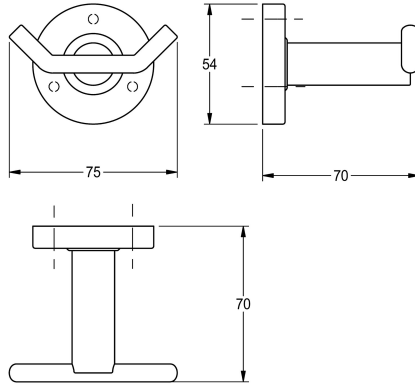

KWC MEDIUS Bademantelhaken, doppelt

Modell-Linie: MEDIUS | MEDX0110HP
Accessories Hotelbad | Kleiderhaken

KWC-Nr.

2000106261

Abmessungen 75 x 54 x 70 mm (B x H x T), Oberfläche hochglanzpoliert

Doppelter Bademantelhaken für Wandmontage, Edelstahl, Oberfläche hochglanzpoliert, runde Abdeckung zum Verbergen der Befestigung der Schrauben, inklusive Edelstahlschrauben und

Oberflächenbehandlung

hochglanzpoliert

Dübel.

Abmessungen 75 x 54 x 70 mm (B x H x T)

Technische Daten

Anzahl der Haken	2
Material	Edelstahl
Materialtyp	1.4301 Chromnickelstahl V2A
Gesamttiefe	70 mm
Gesamthöhe	54 mm
Gesamtbreite	75 mm
Oberflächenbehandlung	hochglanzpoliert
Art der Befestigung	geschraubt
Art der Montage	Wandmontage