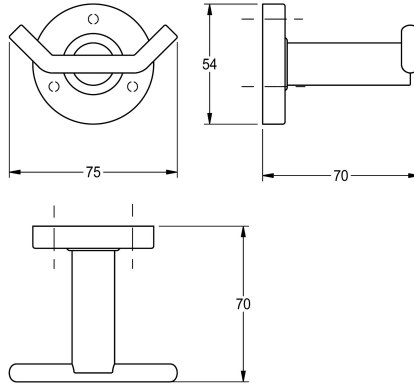

KWC MEDIUS

Bademantelhaken, doppelt

Modell-Linie: MEDIUS | MEDX0110HP
 Accessories Hotelbad | Accessories Hotelbad

KWC-Nr.

2000106261

Abmessungen 75 x 54 x 70 mm (B x H x T), Oberfläche hochglanzpoliert

Oberflächenbehandlung

hochglanzpoliert

Doppelter Bademantelhaken für Wandmontage, Edelstahl, Oberfläche hochglanzpoliert, runde Abdeckung zum Verbergen der Befestigung der Schrauben, inklusive Edelstahlschrauben und

Dübel.

Abmessungen 75 x 54 x 70 mm (B x H x T)

Technische Daten

Anzahl der Haken

2

Material

Edelstahl

Materialtyp

1.4301 Chromnickelstahl V2A

Gesamttiefe

70 mm

Gesamthöhe

54 mm

Gesamtbreite

75 mm

Oberflächenbehandlung

hochglanzpoliert

Art der Befestigung