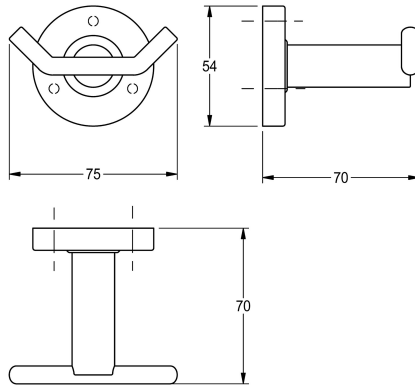

KWC MEDIUS Bademantelhaken, doppelt

Modell-Linie: MEDIUS | MEDX0110HP
Accessories Hotelbad | Kleiderhaken

KWC-Nr.

2000106261

Abmessungen 75 x 54 x 70 mm (B x H x T), Oberfläche hochglanzpoliert

Doppelter Bademantelhaken für Wandmontage, Edelstahl, Oberfläche hochglanzpoliert, runde Abdeckung zum Verbergen der Befestigung der Schrauben, inklusive Edelstahlschrauben und

Oberflächenbehandlung

hochglanzpoliert

Dübel.

Abmessungen 75 x 54 x 70 mm (B x H x T)

Technische Daten

Anzahl der Haken	2
Material	Edelstahl
Materialtyp	1.4301 Chromnickelstahl V2A
Gesamttiefe	70 mm
Gesamthöhe	54 mm
Gesamtbreite	75 mm
Oberflächenbehandlung	hochglanzpoliert
Art der Befestigung	geschraubt
Art der Montage	Wandmontage