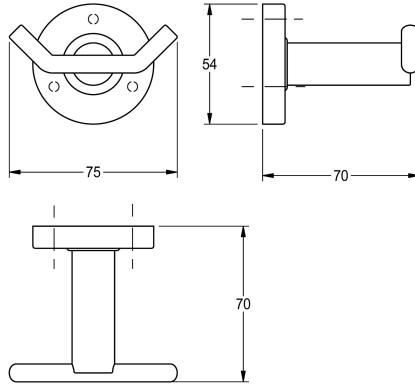

KWC MEDIUS

Colgador para albornoz, doble

Modell-Linie: MEDIUS | MEDX0110HP
Hoteles y Residencial | Perchero y toallero

KWC-No.

2000106261

Dimensiones 75 x 54 x 70 mm (an x al x pr), acabado de alto brillo

Acabado de superficie

Pulido brillo

Perchero doble para montaje en pared, acero inoxidable, superficie de alto brillo, tapa redondeada para ocultar los tornillos de fijación, incluye pasadores y tornillos de acero inoxidable.

Dimensiones 75 x 54 x 70 mm (L x A x P)

Datos técnicos

Cantidad de ganchos

2

Material

Acero inoxidable

Código

1.4301

Profundidad

70 mm

Altura

54 mm

Anchura total

75 mm

Acabado de superficie

Pulido brillo