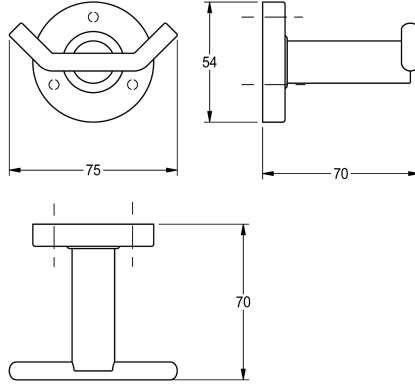

KWC MEDIUS

Kahden kylpytakin koukku

Modell-Linie: MEDIUS | MEDX0110HP
Lisävarusteita hotellikylpyhuoneisiin | Pyyheteline

KWC-No.

2000106261

Seinäasennus

Pinnan viimeistely

Korkea kiiltainen

Kaksoiskoukku seinäasennukseen, ruostumatonta terästä. Pinta kiiltävä, pyöreä suojus kiinnitysruuvien piilottamiseen. Sis. ruostumattomat teräsruuvit ja -tapit.

Mitat 75 x 54 x 70 mm (L x K x S)

Tekniset tiedot

Koukkujen lukumäärä

2

Materiaali

Ruostumaton teräs

Rst teräslaji

1.4301

Kokonaissyvyys

70 mm

Kokonaiskorkeus

54 mm

Kokonaisleveys

75 mm

Pinnan viimeistely

Korkea kiiltainen

Kiinnitystapa

Ruuvi