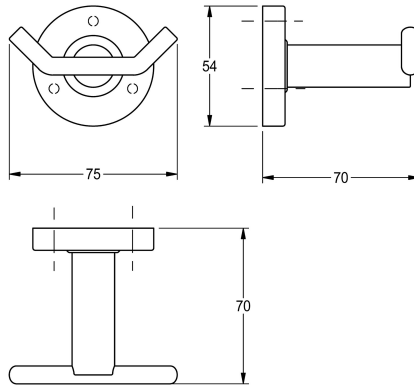

KWC MEDIUS

Crochet pour peignoir, double

Modell-Linie: MEDIUS | MEDX0110HP

Accessoires hôtel et résidentiel | Porte-serviette et patère

KWC-No.

2000106261

Dimensions 75 x 54 x 70 mm (L x H x P), surface polie brillant

Finition de surface

Poli

Patère à vêtements double pour montage mural en inox 304, caches-vis. Vis en inox et chevilles fournies.

Surface polie
Dimensions 75 x 54 x 70 mm (L x H x P)

Données techniques

Nombre de crochets	2
Matière	Acier inoxydable
Code du matériel	1.4301
Profondeur totale	70 mm
Hauteur totale	54 mm
Largeur totale	75 mm
Finition de surface	Poli
Type de fixation	Fixation
Type de montage	Montage mural
teamNumber	572063