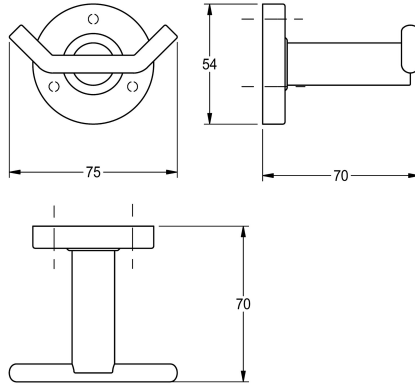

KWC MEDIUS

Crochet pour peignoir, double

Modell-Linie: MEDIUS | MEDX0110HP

Accessoires hôtel et résidentiel | Porte-serviette et patère

KWC-No.

2000106261

Dimensions 75 x 54 x 70 mm (L x H x P), surface polie brillant

Finition de surface

Poli

Patère à vêtements double pour montage mural en inox 304, caches-vis. Vis en inox et chevilles fournies.

Surface polie
Dimensions 75 x 54 x 70 mm (L x H x P)

Données techniques

Nombre de crochets	2
Matière	Acier inoxydable
Code du matériel	1.4301
Profondeur totale	70 mm
Hauteur totale	54 mm
Largeur totale	75 mm
Finition de surface	Poli
Type de fixation	Fixation
Type de montage	Montage mural