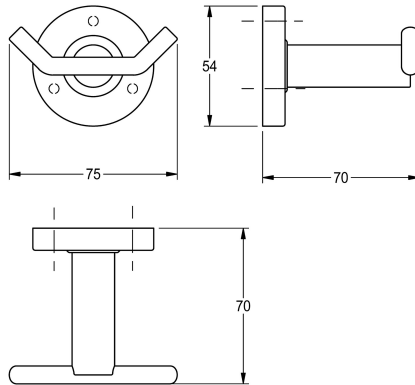

#### KWC-No.

**2000106261**

Dimensioni 75 x 54 x 70 mm (L x A x P), finitura lucida

Dimensioni 75 x 54 x 70 mm (L x A x P)

#### Dati tecnici

Numero di ganci

2

Materiale

Acciaio inox

Codice materiale

1.4301

Profondità totale

70 mm

Altezza totale

54 mm

Larghezza complessiva

75 mm

Finitura della superficie

Lucidatura a specchio

Tipo di fissaggio