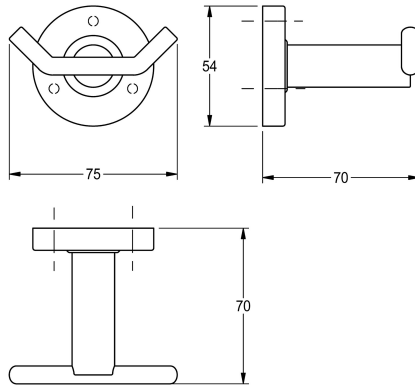

KWC MEDIUS

Gancio per accappatoio doppio

Modell-Linie: MEDIUS | MEDX0110HP

Accessori per hotel e residenziali | Ganci appendiabiti e barre portasalviette

KWC-No.

2000106261

Dimensioni 75 x 54 x 70 mm (L x A x P), finitura lucida

Finitura della superficie

Lucidatura a specchio

Gancio doppio per accappatoi per fissaggio a parete, acciaio inox, superficie lucida, copertura rotonda per nascondere i punti di fissaggio, inclusi viti in acciaio inox e tasselli.

Dimensioni 75 x 54 x 70 mm (L x A x P)

Dati tecnici

Numero di ganci

2

Materiale

Acciaio inox

Codice materiale

1.4301

Profondità totale

70 mm

Altezza totale

54 mm

Larghezza complessiva

75 mm

Finitura della superficie

Lucidatura a specchio