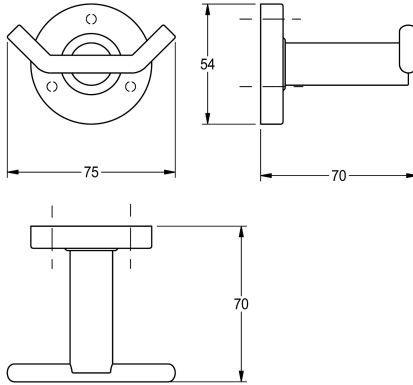

KWC MEDIUS Dubbele garderobehaak

Modell-Linie: MEDIUS | MEDX0110HP
Accessoires hotels en woonhuizen | Kledinghaken en handdoekstangen

KWC-No.

2000106261
Afmetingen 75 x 54 x 70 mm (B x H x D), oppervlak hoog gepolijst

Dubbele garderobehaak voor wandmontage, van roestvrij staal, oppervlak hoogglans gepolijst, rozet voor het verbergen van montageschroeven, inclusief roestvrijstalen schroeven en pluggen.

Oppervlakafwerking

Hoogglans

Afmetingen 75 x 54 x 70 mm (B x H x D)

Technical Data

Aantal haken	2
Materiaal	Roestvrij staal
Materiaalcode	1.4301
Totale diepte	70 mm
Totale hoogte	54 mm
Totale breedte	75 mm
Oppervlakafwerking	Hoogglans
Type bevestiging	Geschroefd
Type montage	Wandmontage

Aantal haken	2
Materiaal	Roestvrij staal
Materiaalcode	1.4301
Totale diepte	70 mm
Totale hoogte	54 mm
Totale breedte	75 mm
Oppervlakafwerking	Hoogglans
Type bevestiging	Geschroefd
Type montage	Wandmontage