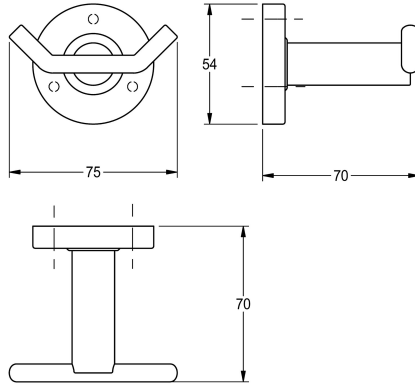

KWC MEDIUS Dubbele garderobehaak

Modell-Linie: MEDIUS | MEDX0110HP
Accessoires hotels en woonhuizen | Kledinghaken en handdoekstangen

KWC-No.

2000106261

Afmetingen 75 x 54 x 70 mm (B x H x D), oppervlak hoog gepolijst

Dubbele garderobehaak voor wandmontage, van roestvrij staal, oppervlak hoogglans gepolijst, rozet voor het verbergen van montageschroeven, inclusief roestvrijstalen schroeven en pluggen.

Oppervlakafwerking

Hoogglans

Afmetingen 75 x 54 x 70 mm (B x H x D)

Technical Data

Aantal haken	2
Materiaal	Roestvrij staal
Materiaalcode	1.4301
Totale diepte	70 mm
Totale hoogte	54 mm
Totale breedte	75 mm
Oppervlakafwerking	Hoogglans
Type bevestiging	Geschroefd
Type montage	Wandmontage

Aantal haken	2
Materiaal	Roestvrij staal
Materiaalcode	1.4301
Totale diepte	70 mm
Totale hoogte	54 mm
Totale breedte	75 mm
Oppervlakafwerking	Hoogglans
Type bevestiging	Geschroefd
Type montage	Wandmontage