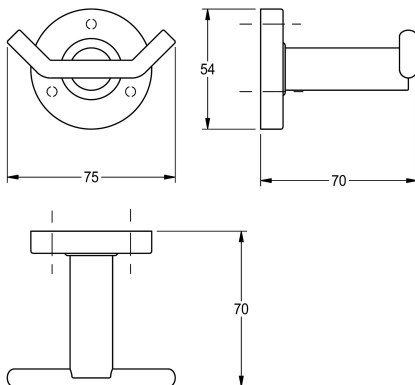

## KWC MEDIUS

Haczyk na płaszcz kąpielowy, podwójny

Modell-Linie: MEDIUS | MEDX0110HP

Akcesoria do łazienki hotelowej | Wieszaki

### KWC-No.

**2000106261**

Wymiary 75 x 54 x 70 mm (szer. x wys. x głęb.), powierzchnia na wysoki połysk

Podwójny wieszak na szlafrok, do montażu ściennego, ze stali szlachetnej, wysoki połysk, okrągła nakładka zastępująca połączenie śrubowe, w zestawie śruby i kołki ze stali szlachetnej.

### Wykończenie powierzchni

O wysokim połysku

Wymiary (szer. x wys. x głęb.): 75 x 54 x 70 mm

70 mm

Łączna wysokość

54 mm

Łączna szerokość

75 mm

Wykończenie powierzchni

O wysokim połysku

Rodzaj mocowania