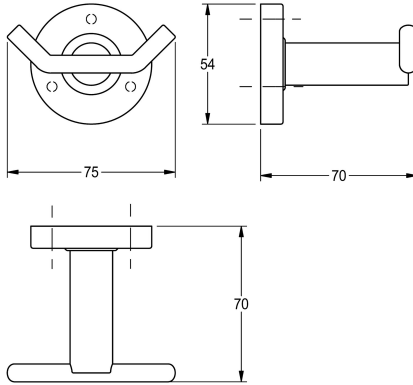

KWC MEDIUS

Dubbelkrok

Modell-Linie: MEDIUS | MEDX0110HP

Tillbehör för hotellbadrum | Handduks- och robothållare Hotel

KWC-No.

2000106261

Surface high polished Dimensions 75 x 54 x 70 mm (W x H x D)

Dubbelkrok för väggmontering, rostfritt stål, högblank yta, runt lock som täcker skruvfästena, inkl. skruvar och pluggar i rostfritt stål.

Ytfinish

Högglanspolerad

Mått 75 x 54 x 70 mm (B x H x D)

Technical Data

Antal krokar

2

Material

Rostfritt stål

Materialkod

1.4301

Övergripande djup

70 mm

Total höjd

54 mm

Total bredd

75 mm