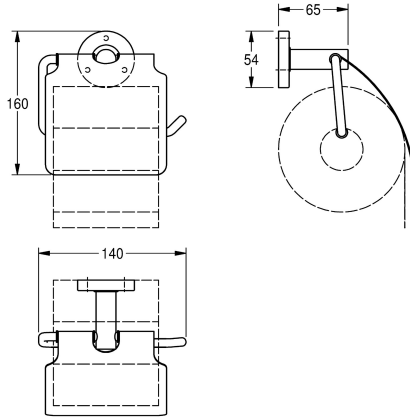

KWC MEDIUS

Držák toaletního papíru

Modell-Linie: MEDIUS | MEDX111HP

Doplňky pro hotelovou koupelnu | Držáky na toaletní papír

KWC-No.

2000106263

Rozměry 140 x 160 x 65 mm (š x v x h)

Povrch

vysoký lesk

Držák toaletního papíru k montáži na omítku, ušlechtilá ocel, povrch leštěný do vysokého lesku, na jednu roli s max. 130 mm (p), sklopné víko, kulatá rozeta z ušlechtilé oceli ke skryté montáži, včetně vrutů z

ušlechtilé oceli a hmoždinek.

Rozměry 140 x 65 x 160 mm (š x v x h)

Technické údaje

Kapacita
Uzamykatelný
Materiál
Kód materiálu
Celková hloubka
Celková výška
Celková šířka
Vřetenno
Povrch
Způsob uchycení
Způsob montáže

1
NO-LOCK
ušlechtilá ocel
1.4301
66 mm
160 mm
140 mm
Ne
vysoký lesk
závit
montáž na stěnu