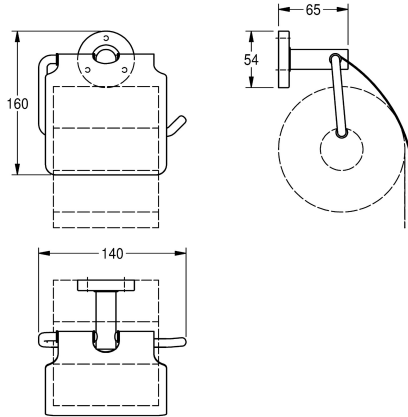

KWC MEDIUS WC-Rollenhalter

Modell-Linie: MEDIUS | MEDX111HP
Accessories Hotelbad | WC-Rollenhalter Hotel

KWC-Nr.

2000106263

Abmessungen 140 x 160 x 65 mm (B x H x T)

WC-Rollenhalter für Wandmontage, Edelstahl, Oberfläche hochglanzpoliert, für 1 Rolle mit max. 130 mm (D), Edelstahl-Klappabdeckung, runde Abdeckung zum Verbergen der Befestigung der Schrauben, inklusive Edelstahlschrauben und

Oberflächenbehandlung

hochglanzpoliert

Dübel.

Abmessungen 140 x 160 x 65 mm (B x H x T)

Technische Daten

Füllmenge	1
Schloss	kein Schloss
Material	Edelstahl
Materialtyp	1.4301 Chromnickelstahl V2A
Gesamttiefe	66 mm
Gesamthöhe	160 mm
Gesamtbreite	140 mm
Spindel	nein
Oberflächenbehandlung	hochglanzpoliert
Art der Befestigung	geschraubt
Art der Montage	Wandmontage

Füllmenge	1
Schloss	kein Schloss
Material	Edelstahl
Materialtyp	1.4301 Chromnickelstahl V2A
Gesamttiefe	66 mm
Gesamthöhe	160 mm
Gesamtbreite	140 mm
Spindel	nein
Oberflächenbehandlung	hochglanzpoliert
Art der Befestigung	geschraubt
Art der Montage	Wandmontage