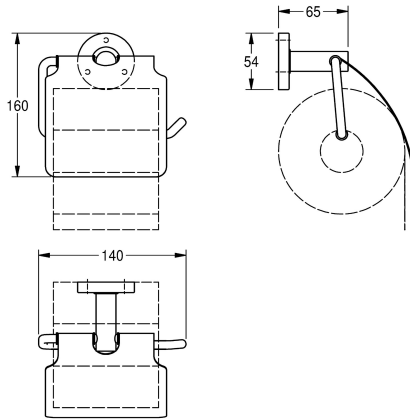

KWC MEDIUS WC-Rollenhalter

Modell-Linie: MEDIUS | MEDX111HP
Accessories Hotelbad | WC-Rollenhalter Hotel

KWC-Nr.

2000106263

Abmessungen 140 x 160 x 65 mm (B x H x T)

WC-Rollenhalter für Wandmontage, Edelstahl, Oberfläche hochglanzpoliert, für 1 Rolle mit max. 130 mm (D), Edelstahl-Klappabdeckung, runde Abdeckung zum Verbergen der Befestigung der Schrauben, inklusive Edelstahlschrauben und

Oberflächenbehandlung

hochglanzpoliert

Dübel.

Abmessungen 140 x 160 x 65 mm (B x H x T)

Technische Daten

Füllmenge	1
Schloss	kein Schloss
Material	Edelstahl
Materialtyp	1.4301 Chromnickelstahl V2A
Gesamttiefe	66 mm
Gesamthöhe	160 mm
Gesamtbreite	140 mm
Spindel	nein
Oberflächenbehandlung	hochglanzpoliert
Art der Befestigung	geschraubt
Art der Montage	Wandmontage

Füllmenge	1
Schloss	kein Schloss
Material	Edelstahl
Materialtyp	1.4301 Chromnickelstahl V2A
Gesamttiefe	66 mm
Gesamthöhe	160 mm
Gesamtbreite	140 mm
Spindel	nein
Oberflächenbehandlung	hochglanzpoliert
Art der Befestigung	geschraubt
Art der Montage	Wandmontage