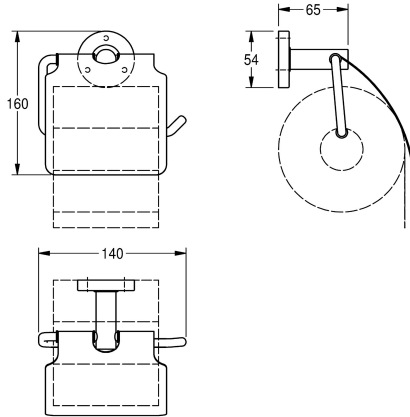

KWC MEDIUS Portarrollos para inodoro

Modell-Linie: MEDIUS | MEDX111HP
Hoteles y Residencial | Portarrollos para Inodoro

KWC-No.

2000106263

Dimensiones 140 x 160 x 65 mm (an x al x pr)

Acabado de superficie

Pulido brillo

Portarrollos para montaje en pared, acero inoxidable, superficie de alto brillo, para un rollo con un diámetro máximo de 130 mm, cubierta plegable en acero inoxidable, tapa redondeada para ocultar los tornillos de fijación, incluye pasadores y tornillos de acero

inoxidable.

Dimensiones 140 x 160 x 65 mm (L x A x P)

Datos técnicos

Cantidad de llenado

1

Cerradura

NO-LOCK

Material

Acero inoxidable

Código

1.4301

Profundidad

66 mm

Altura

160 mm

Anchura total