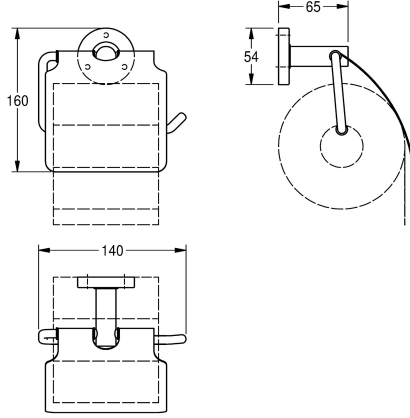

## KWC MEDIUS WC -paperiteline

Modell-Linie: MEDIUS | MEDX111HP

Lisävarusteita hotellikylpyhuoneisiin | WC rulla pidike yhdelle rullalle

### Pinnan viimeistely

Korkea kiiltainen

WC -paperiteline seinäasennukseen, ruostumatonta terästä, pinta kiiltävä, yhdelle rullalle, jonka maks. halkaisija 130 mm, kääntyvä suojakansi ruostumatonta terästä, pyöreä suojus, jolla piilotetaan

ruuvien kiinnitys, sis. ruostumattomat teräsruuvit ja -tapit.

Mitat 140 x 160 x 65 mm (L x K x S)

### Tekniset tiedot

Täyttömäärä
Lukko
Materiaali
Rst teräslaji
Kokonaissyvyys
Kokonaiskorkeus
Kokonaisleveys
Kara
Pinnan viimeistely
Kiinnitystapa
Asennustapa
IviCode

1
NO-LOCK
Ruostumaton teräs
1.4301
66 mm
160 mm
140 mm
Ei
Korkea kiiltainen
Ruuvi
Seinäasennus
0