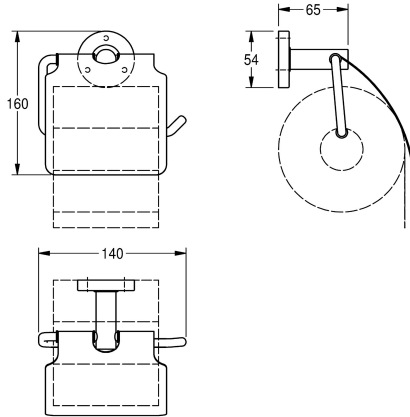

### KWC-No.

**2000106263**

Afmetingen 140 x 160 x 65 mm (B x H x D)

### Oppervlakafwerking

Hoogglans

Toiletrolhouder voor wandmontage, van roestvrij staal, oppervlak hoogglans gepolijst, voor 1 rol van max. 130 mm diameter, roestvrijstalen opklapbare deksel, rozet voor het verbergen van

montageschroeven, inclusief roestvrijstalen schroeven en pluggen.

Afmetingen 140 x 160 x 65 mm (B x H x D)

1.4301

Totale diepte

66 mm

Totale hoogte

160 mm

Totale breedte

140 mm

Spindel