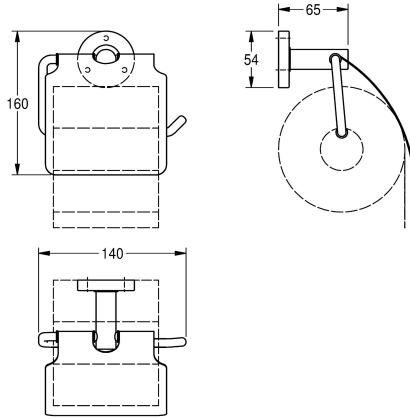

### KWC-No.

**2000106263**

Afmetingen 140 x 160 x 65 mm (B x H x D)

### Oppervlakafwerking

Hoogglans

Toiletrolhouder voor wandmontage, van roestvrij staal, oppervlak hoogglans gepolijst, voor 1 rol van max. 130 mm diameter, roestvrijstalen opklapbare deksel, rozet voor het verbergen van

montageschroeven, inclusief roestvrijstalen schroeven en pluggen.

Afmetingen 140 x 160 x 65 mm (B x H x D)

### Technical Data

Vulhoeveelheid	1
Slot	NO-LOCK
Materiaal	Roestvrij staal
Materiaalcode	1.4301
Totale diepte	66 mm
Totale hoogte	160 mm
Totale breedte	140 mm
Spindel	Neen
Oppervlakafwerking	Hoogglans
Type bevestiging	Geschroefd
Type montage	Wandmontage