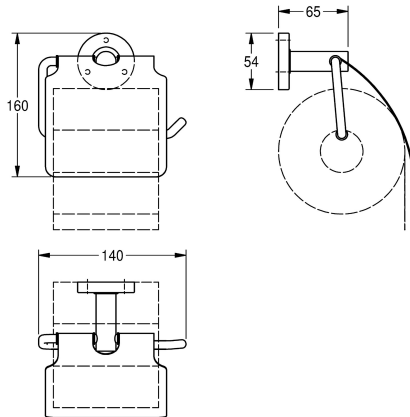

#### KWC-No.

**2000106263**

Wymiary 140 x 160 x 65 mm (szer. x wys. x głęb.)

Uchwyt na papier toaletowy, do montażu ściennego, ze stali szlachetnej, wysoki połysk, na 1 rolkę o średnicy maks.130 mm, ruchoma klapka ze stali szlachetnej, okrągła nakładka zastępująca połączenie śrubowe, w zestawie śruby i kołki ze stali

#### Wykończenie powierzchni

O wysokim połysku

szlachetnej.

Wymiary (szer. x wys. x głęb.): 140 x 160 x 65 mm

#### Dane techniczne

Pojemność	1
Zamek	NO-LOCK
Materiał	Stal szlachetna
Kod materiałowy	1.4301
Łączna głębokość	66 mm
Łączna wysokość	160 mm
Łączna szerokość	140 mm
Trzpień obrotowy	Nie
Wykończenie powierzchni	O wysokim połysku
Rodzaj mocowania	Przykręcony
Rodzaj montażu	Montaż naścienny

Pojemność	1
Zamek	NO-LOCK
Materiał	Stal szlachetna
Kod materiałowy	1.4301
Łączna głębokość	66 mm
Łączna wysokość	160 mm
Łączna szerokość	140 mm
Trzpień obrotowy	Nie
Wykończenie powierzchni	O wysokim połysku
Rodzaj mocowania	Przykręcony
Rodzaj montażu	Montaż naścienny