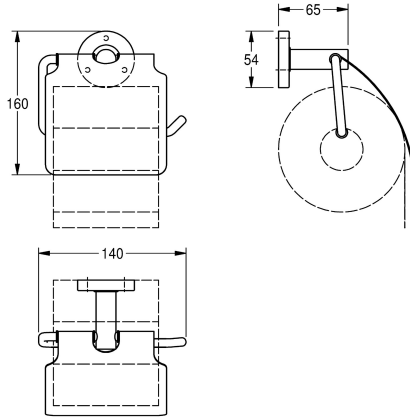

KWC MEDIUS Toalettrullehållare

Modell-Linie: MEDIUS | MEDX111HP

Tillbehör för hotellbadrum | WC-rullhållare Hotell & Res.

KWC-No.

2000106263

Surface high polished Dimensions 140 x 160 x 65 mm (W x H x D)

Ytfinish

Högglanspolerad

Toalettrullehållare för väggmontering, rostfritt stål, högblank yta, för 1 rulle med max. Ø 130 mm, fällbart lock i rostfritt stål, runt lock som täcker skruvfästena, inkl. skruvar och pluggar i rostfritt stål.

Mått 140 x 160 x 65 mm (B x H x D)

Technical Data

fyllnads kvantitet

1

Lås

NO-LOCK

Material

Rostfritt stål

Materialkod

1.4301

Övergripande djup

66 mm

Total höjd

160 mm

Total bredd

140 mm