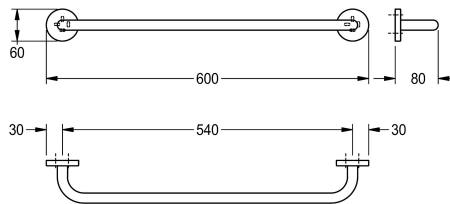

### KWC-No.

**2000106265**

Rozměry 600 x 60 x 80 mm (š x v x h)

### Povrch

vysoký lesk

Držák na ručník k montáži na omítku, ušlechtilá ocel, povrch leštěný do vysokého lesku, kulaté rozety z ušlechtilé oceli ke skryté montáži, včetně vrutů z ušlechtilé oceli a hmoždinek.

Rozměry 600 x 80 x 60 mm (š x v x h)

### Technické údaje

Materiál
Kód materiálu
Celková hloubka
Celková výška
Celková šířka
Povrch
Způsob uchycení
Způsob montáže

ušlechtilá ocel
1.4301
80 mm
60 mm
600 mm
vysoký lesk
závit
montáž na stěnu