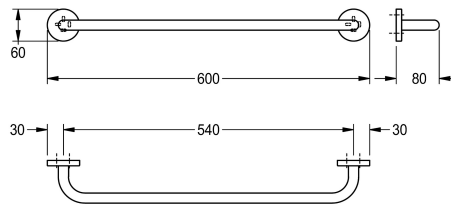

KWC FIRMUS Einzelhandtuchstange

Modell-Linie: **FIRMUS | FIRX001HP**
Accessories Hotelbad | Kleiderhaken

KWC-Nr.

2000106265

Abmessungen 600 x 60 x 80 mm (B x H x T)

Oberflächenbehandlung

hochglanzpoliert

Einzelne Handtuchstange für Wandmontage, Edelstahl, Oberfläche hochglanzpoliert, runde Abdeckungen zum Verbergen der Befestigung der Schrauben mit Bohrung auf Unterseite zur

Anbringung, inklusive Edelstahlschrauben und Dübel.

Abmessungen 600 x 60 x 80 mm (B x H x T)

Technische Daten

Material	Edelstahl
Materialtyp	1.4301 Chromnickelstahl V2A
Gesamttiefe	80 mm
Gesamthöhe	60 mm
Gesamtbreite	600 mm
Oberflächenbehandlung	hochglanzpoliert
Art der Befestigung	geschraubt
Art der Montage	Wandmontage

Material	Edelstahl
Materialtyp	1.4301 Chromnickelstahl V2A
Gesamttiefe	80 mm
Gesamthöhe	60 mm
Gesamtbreite	600 mm
Oberflächenbehandlung	hochglanzpoliert
Art der Befestigung	geschraubt
Art der Montage	Wandmontage