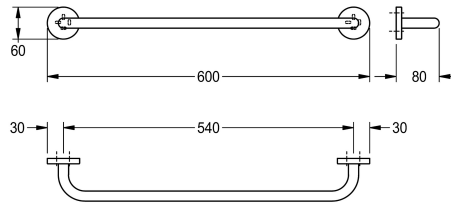

KWC FIRMUS Einzelhandtuchstange

Modell-Linie: **FIRMUS | FIRX001HP**
Accessories Hotelbad | Accessories Hotelbad

KWC-Nr.

2000106265

Abmessungen 600 x 60 x 80 mm (B x H x T)

Oberflächenbehandlung

hochglanzpoliert

Einzelne Handtuchstange für Wandmontage, Edelstahl, Oberfläche hochglanzpoliert, runde Abdeckungen zum Verbergen der Befestigung der Schrauben mit Bohrung auf Unterseite zur

Anbringung, inklusive Edelstahlschrauben und Dübel.

Abmessungen 600 x 60 x 80 mm (B x H x T)

Technische Daten

Material	Edelstahl
Materialtyp	1.4301 Chromnickelstahl V2A
Gesamttiefe	80 mm
Gesamthöhe	60 mm
Gesamtbreite	600 mm
Oberflächenbehandlung	hochglanzpoliert
Art der Befestigung	geschraubt
Art der Montage	Wandmontage
teamNumber	572044

Material	Edelstahl
Materialtyp	1.4301 Chromnickelstahl V2A
Gesamttiefe	80 mm
Gesamthöhe	60 mm
Gesamtbreite	600 mm
Oberflächenbehandlung	hochglanzpoliert
Art der Befestigung	geschraubt
Art der Montage	Wandmontage
teamNumber	572044