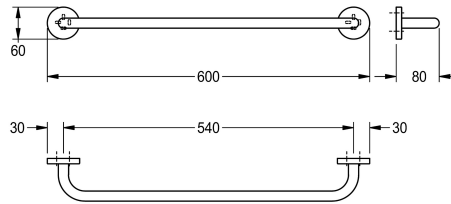

KWC FIRMUS Einzelhandtuchstange

Modell-Linie: FIRMUS | FIRX001HP
Accessories Hotelbad | Kleiderhaken

KWC-Nr.

2000106265

Abmessungen 600 x 60 x 80 mm (B x H x T)

Oberflächenbehandlung

hochglanzpoliert

Einzelne Handtuchstange für Wandmontage, Edelstahl, Oberfläche hochglanzpoliert, runde Abdeckungen zum Verbergen der Befestigung der Schrauben mit Bohrung auf Unterseite zur

Anbringung, inklusive Edelstahlschrauben und Dübel.

Abmessungen 600 x 60 x 80 mm (B x H x T)

Technische Daten

Material
Materialtyp
Gesamttiefe
Gesamthöhe
Gesamtbreite
Oberflächenbehandlung
Art der Befestigung
Art der Montage

Edelstahl
1.4301 Chromnickelstahl V2A
80 mm
60 mm
600 mm
hochglanzpoliert
geschraubt
Wandmontage