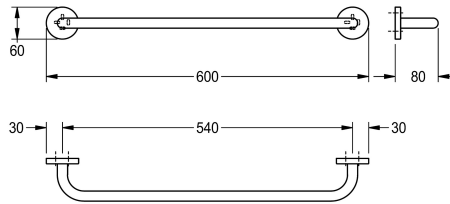

KWC FIRMUS Toallero individual

Modell-Linie: FIRMUS | FIRX001HP
Hoteles y Residencial | Perchero y toallero

KWC-No.

2000106265

Dimensiones 600 x 60 x 80 mm (an x al x pr)

Toallero individual tipo barra para montaje en pared, acero inoxidable, superficie de alto brillo, tapas redondeadas para ocultar los tornillos de fijación con orificio en la parte inferior para facilitar el montaje, incluye pasadores y tornillos de acero

Datos técnicos

Material
Código
Profundidad
Altura
Anchura total
Acabado de superficie
Tipo de fijación
Tipo de montaje

Acabado de superficie

Pulido brillo

inoxidable.

Dimensiones 600 x 60 x 80 mm (L x A x P)

Acero inoxidable
1.4301
80 mm
60 mm
600 mm
Pulido brillo
Tornillo
Montaje a pared