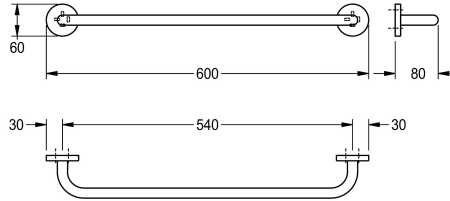

KWC FIRMUS

Yhden pyyhkeen tanko

Modell-Linie: FIRMUS | FIRX001HP

Lisävarusteita hotellikylpyhuoneisiin | Pyyheteline

KWC-No.

2000106265

Yhdelle pyyhkeelle

Pinnan viimeistely

Korkea kiiltoinen

Pyyhetanko yhdelle pyyhkeelle seinäasennukseen, ruostumatonta terästä, pinta kiiltävä, pyöreät suojukset, joilla piilotetaan ruuvien kiinnitys ja alla oleva kiinnitysreikä, sis. ruostumattomat teräsruuvit

ja -tapit.

Mitat 600 x 60 x 80 mm (L x K x S)

Tekniset tiedot

Materiaali
Rst teräslaji
Kokonaissyvyys
Kokonais korkeus
Kokonaisleveys
Pinnan viimeistely
Kiinnitystapa
Asennustapa
IviCode

Ruostumaton teräs
1.4301
80 mm
60 mm
600 mm
Korkea kiiltoinen
Ruuvi
Seinäasennus
0