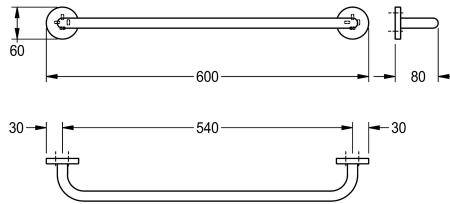

#### KWC-No.

**2000106265**

Dimensions 600 x 60 x 80 mm (L x H x P)

#### Finition de surface

Poli

Porte-serviette simple pour montage mural, en inox 304, caches-vis avec trou percé sur la partie inférieure pour la fixation. Vis en inox et chevilles fournies.

Surface polie  
Dimensions 600 x 60 x 80 mm (L x H x P)

#### Données techniques

Matière
Code du matériel
Profondeur totale
Hauteur totale
Largeur totale
Finition de surface
Type de fixation
Type de montage

Acier inoxydable
1.4301
80 mm
60 mm
600 mm
Poli
Fixation
Montage mural