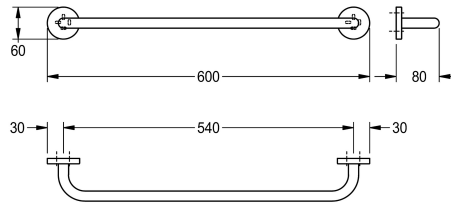

KWC

Porte-serviette simple FIRMUS

Modell-Linie: FIRMUS | FIRX001HP

Accessoires hôtel et résidentiel | Porte-serviette et patère

KWC-No.

2000106265

Dimensions 600 x 60 x 80 mm (L x H x P)

Finition de surface

Poli

Porte-serviette simple pour montage mural, en inox 304, caches-vis avec trou percé sur la partie inférieure pour la fixation. Vis en inox et chevilles fournies.

Surface polie
Dimensions 600 x 60 x 80 mm (L x H x P)

Données techniques

Matière	Acier inoxydable
Code du matériel	1.4301
Profondeur totale	80 mm
Hauteur totale	60 mm
Largeur totale	600 mm
Finition de surface	Poli
Type de fixation	Fixation
Type de montage	Montage mural
teamNumber	572044

Matière	Acier inoxydable
Code du matériel	1.4301
Profondeur totale	80 mm
Hauteur totale	60 mm
Largeur totale	600 mm
Finition de surface	Poli
Type de fixation	Fixation
Type de montage	Montage mural
teamNumber	572044