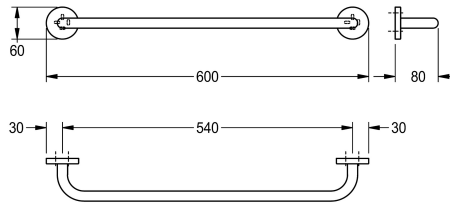

KWC FIRMUS Handdoekstang

Modell-Linie: FIRMUS | FIRX001HP

Accessoires hotels en woonhuizen | Kledinghaken en handdoekstangen

KWC-No.

2000106265

Afmetingen 600 x 60 x 80 mm (B x H x D)

Handdoekstang voor wandmontage, van roestvrij staal, oppervlak hoogglans gepolijst, rozetten voor het verbergen van montageschroeven. Inclusief roestvrijstalen schroeven en pluggen.

Technical Data

Materiaal
Materiaalcode
Totale diepte
Totale hoogte
Totale breedte
Oppervlakafwerking
Type bevestiging
Type montage

Oppervlakafwerking

Hoogglans

Afmetingen 600 x 60 x 80 mm (B x H x D)

Roestvrij staal
1.4301
80 mm
60 mm
600 mm
Hoogglans
Geschroefd
Wandmontage