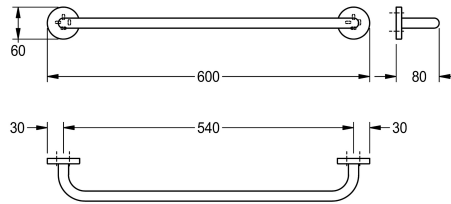

KWC FIRMUS

Enkel handduksstång

Modell-Linie: FIRMUS | FIRX001HP

Tillbehör för hotellbadrum | Handduks- och robothållare Hotel

KWC-No.

2000106265

Surface high polished Dimensions 600 x 60 x 80 mm (W x H x D)

Ytfinish

Högglanspolerad

Enkel handduksstång för väggmontering, rostfritt stål, högblank yta, runda lock som täcker skruvfästena (med borrarat monteringshål på undersidan), inkl. skruvar och pluggar i rostfritt stål.

Mått 600 x 60 x 80 mm (B x H x D)

Technical Data

Material	Rostfritt stål
Materialkod	1.4301
Övergripande djup	80 mm
Total höjd	60 mm
Total bredd	600 mm
Ytfinish	Högglanspolerad
Typ av fixering	Skruv
Typ av montering	Väggmontering

Material	Rostfritt stål
Materialkod	1.4301
Övergripande djup	80 mm
Total höjd	60 mm
Total bredd	600 mm
Ytfinish	Högglanspolerad
Typ av fixering	Skruv
Typ av montering	Väggmontering