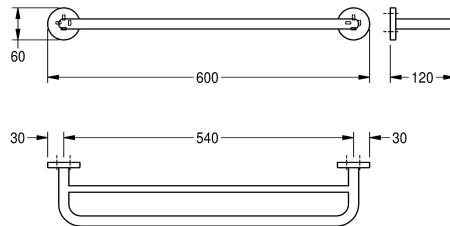

KWC FIRMUS Doppelhandtuchstange

Modell-Linie: FIRMUS | FIRX002HP
Accessories Hotelbad | Accessories Hotelbad

KWC-Nr.

2000106267

Abmessungen 600 x 60 x 200 mm (B x H x T), Oberfläche hochglanzpoliert

Doppelte Handtuchstange für Wandmontage, Edelstahl, Oberfläche hochglanzpoliert, runde Abdeckungen zum Verbergen der Befestigung der Schrauben mit Bohrung auf Unterseite zur

Oberflächenbehandlung

hochglanzpoliert

Anbringung, inklusive Edelstahlschrauben und Dübel.

Abmessungen 600 x 60 x 120 mm (B x H x T)

Technische Daten

Material	Edelstahl
Materialtyp	1.4301 Chromnickelstahl V2A
Gesamttiefe	120 mm
Gesamthöhe	60 mm
Gesamtbreite	600 mm
Oberflächenbehandlung	hochglanzpoliert
Art der Befestigung	geschraubt
Art der Montage	Wandmontage
teamNumber	572045

Edelstahl
1.4301 Chromnickelstahl V2A
120 mm
60 mm
600 mm
hochglanzpoliert
geschraubt
Wandmontage
572045