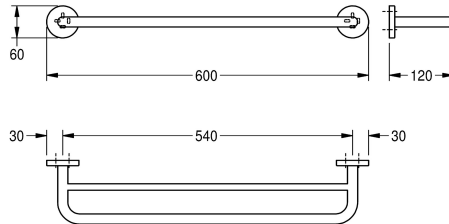

KWC FIRMUS Dubbele handdoekstang

Modell-Linie: FIRMUS | FIRX002HP
Accessoires hotels en woonhuizen | Kledinghaken en handdoekstangen

KWC-No.

2000106267

Afmetingen 600 x 60 x 200 mm (B x H x D), oppervlak hoog gepolijst

Dubbele handdoekstang voor wandmontage, van roestvrij staal, oppervlak hoogglans gepolijst, rozet voor het verbergen van montageschroeven. Inclusief roestvrijstalen schroeven en pluggen.

Oppervlakafwerking

Hoogglans

Afmetingen 600 x 60 x 200 mm (B x H x D)

Technical Data

Materiaal
Materiaalcode
Totale diepte
Totale hoogte
Totale breedte
Oppervlakafwerking
Type bevestiging
Type montage

Roestvrij staal
1.4301
120 mm
60 mm
600 mm
Hoogglans
Geschroefd
Wandmontage