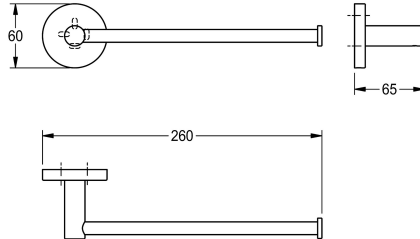

### KWC-Nr.

**2000106271**

Abmessungen 260 x 60 x 65 mm (B x H x T)

Handtucharm für Wandmontage, Edelstahl, Oberfläche hochglanzpoliert, runde Abdeckung zum Verbergen der Befestigung der Schrauben mit Bohrung auf Unterseite zur Anbringung, inklusive

### Oberflächenbehandlung

hochglanzpoliert

Edelstahlschrauben und Dübel.

Abmessungen 260 x 60 x 65 mm (B x H x T)

### Technische Daten

Material
Materialtyp
Gesamttiefe
Gesamthöhe
Gesamtbreite
Oberflächenbehandlung
Art der Befestigung
Art der Montage
teamNumber

Edelstahl
1.4301 Chromnickelstahl V2A
65 mm
60 mm
260 mm
hochglanzpoliert
geschraubt
Wandmontage
572047