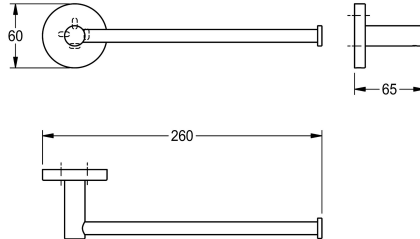

KWC FIRMUS Handtucharm

Modell-Linie: FIRMUS | FIRX004HP
Accessories Hotelbad | Accessories Hotelbad

KWC-Nr.

2000106271

Abmessungen 260 x 60 x 65 mm (B x H x T)

Handtucharm für Wandmontage, Edelstahl, Oberfläche hochglanzpoliert, runde Abdeckung zum Verbergen der Befestigung der Schrauben mit Bohrung auf Unterseite zur Anbringung, inklusive

Oberflächenbehandlung

hochglanzpoliert

Edelstahlschrauben und Dübel.

Abmessungen 260 x 60 x 65 mm (B x H x T)

Technische Daten

Material
Materialtyp
Gesamttiefe
Gesamthöhe
Gesamtbreite
Oberflächenbehandlung
Art der Befestigung
Art der Montage
teamNumber

Edelstahl
1.4301 Chromnickelstahl V2A
65 mm
60 mm
260 mm
hochglanzpoliert
geschraubt
Wandmontage
572047