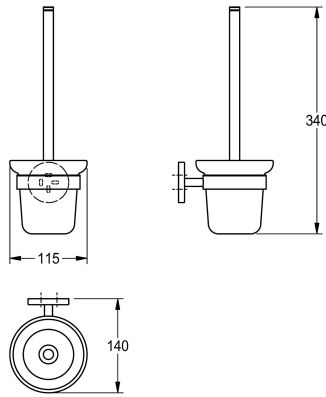

KWC FIRMUS

Držák na WC štětku

Modell-Linie: FIRMUS | FIRX005HP

Doplňky pro hotelovou koupelnu | Držáky na WC štětku

KWC-No.

2000106273

Rozměry 115 x 340 x 140 mm (š x v x h)

Povrch

vysoký lesk

Držák na WC štětku k montáži na omítku, rukojeť z ušlechtilé oceli s nylonovým kartáčem, povrch leštěný do vysokého lesku, skleněná nádoba, kulatá rozeta z ušlechtilé oceli ke skryté montáži, včetně

vrutů z ušlechtilé oceli a hmoždinek.

Rozměry 115 x 140 x 340 mm (š x v x h)

Technické údaje

Barva štětky

Materiál

Kód materiálu

Celková hloubka

Celková výška

Celková šířka

Povrch

Typ štětky

Způsob uchycení

Způsob montáže

bílá

ušlechtilá ocel

1.4301