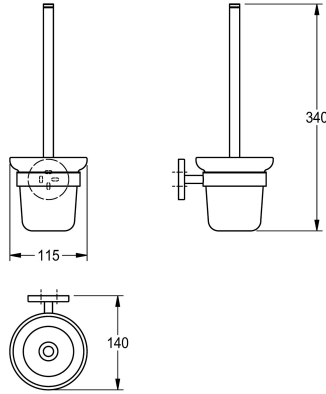

KWC FIRMUS WC-Bürstenhalter

Modell-Linie: FIRMUS | FIRX005HP
Accessories Hotelbad | WC-Bürstenhalter Hotel

KWC-Nr.

2000106273

Abmessungen 115 x 340 x 140 mm (B x H x T)

Oberflächenbehandlung

hochglanzpoliert

WC-Bürstenhalter für Wandmontage, Edelstahlgriff mit Nylonbürste, Oberfläche hochglanzpoliert, Glasbecher, runde Abdeckung zum Verbergen der Befestigung der Schrauben mit Bohrung auf

Unterseite zur Anbringung, inklusive Edelstahlschrauben und Dübel.

Abmessungen 115 x 340 x 140 mm (B x H x T)

Technische Daten

Bürstenfarbe

weiss

Material

Edelstahl

Materialtyp

1.4301 Chromnickelstahl V2A

Gesamttiefe

140 mm

Gesamthöhe

340 mm

Gesamtbreite

115 mm

Oberflächenbehandlung

hochglanzpoliert