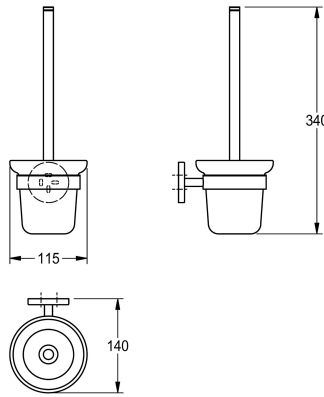

### KWC-Nr.

**2000106273**

Abmessungen 115 x 340 x 140 mm (B x H x T)

Unterseite zur Anbringung, inklusive Edelstahlschrauben und Dübel.

Abmessungen 115 x 340 x 140 mm (B x H x T)

### Technische Daten

Bürstenfarbe

weiss

Material

Edelstahl

Materialtyp

1.4301 Chromnickelstahl V2A

Gesamttiefe

140 mm

Gesamthöhe

340 mm

Gesamtbreite

115 mm

Oberflächenbehandlung

hochglanzpoliert

Bürstenart