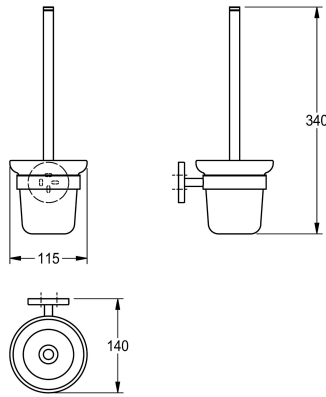

### KWC-Nr.

**2000106273**

Abmessungen 115 x 340 x 140 mm (B x H x T)

Unterseite zur Anbringung, inklusive Edelstahlschrauben und Dübel.

Abmessungen 115 x 340 x 140 mm (B x H x T)

### Technische Daten

Bürstenfarbe

weiss

Material

Edelstahl

Materialtyp

1.4301 Chromnickelstahl V2A

Gesamttiefe

140 mm

Gesamthöhe

340 mm

Gesamtbreite

115 mm

Oberflächenbehandlung

hochglanzpoliert

Bürstenart