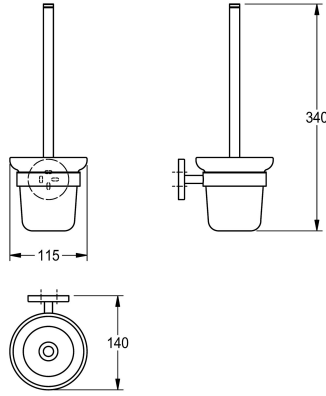

KWC FIRMUS Portaescobillas para inodoro

Modell-Linie: FIRMUS | FIRX005HP
Hoteles y Residencial | Portaescobillas

KWC-No.

2000106273

Dimensiones 115 x 340 x 140 mm (an x al x pr)

Acabado de superficie

Pulido brillo

Portaescobillas para montaje en pared, mango de acero inoxidable con escobilla de nailon, superficie de alto brillo, vaso de cristal, tapa redondeada para ocultar los tornillos de fijación con orificio en la parte inferior para facilitar el montaje, incluye pasadores y tornillos

de acero inoxidable.

Dimensiones 115 x 340 x 140 mm (L x A x P)

Datos técnicos

Color de escobilla

Blanco

Material

Acero inoxidable

Código

1.4301

Profundidad

140 mm

Altura

340 mm

Anchura total

115 mm

Acabado de superficie