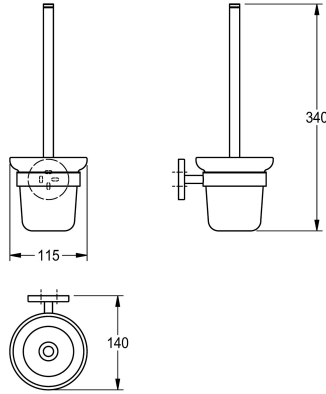

KWC FIRMUS Porte-brosse

Modell-Linie: FIRMUS | FIRX005HP
Accessoires hôtel et résidentiel | Porte-brosse

KWC-No.

2000106273

Dimensions 115 x 340 x 140 mm (L x H x P)

Finition de surface

Poli

Porte-brosse pour montage mural, poignée en inox 304 avec brosse en nylon, support en verre, cache-vis. Vis en inox et chevilles fournies.

Surface polie
Dimensions 115 x 340 x 140 mm (L x H x P)

Données techniques

Brosse de couleur

Blanc

Matière

Acier inoxydable

Code du matériel

1.4301

Profondeur totale

140 mm

Hauteur totale

340 mm

Largeur totale

115 mm

Finition de surface

Poli

Type de brosse

Nylon

Type de fixation

Fixation

Type de montage

Montage mural