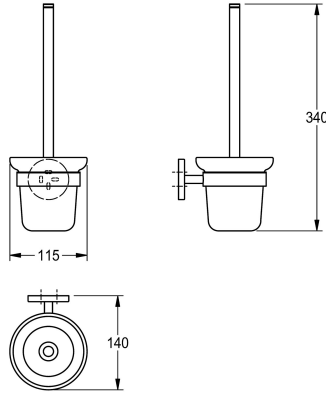

### KWC-No.

**2000106273**

Dimensions 115 x 340 x 140 mm (L x H x P)

### Finition de surface

Poli

Porte-brosse pour montage mural, poignée en inox 304 avec brosse en nylon, support en verre, cache-vis. Vis en inox et chevilles fournies.

Surface polie  
Dimensions 115 x 340 x 140 mm (L x H x P)

Type de brosse

Type de fixation

Type de montage

teamNumber

Blanc

Acier inoxydable

1.4301

140 mm

340 mm

115 mm

Poli

Nylon

Fixation

Montage mural

572054