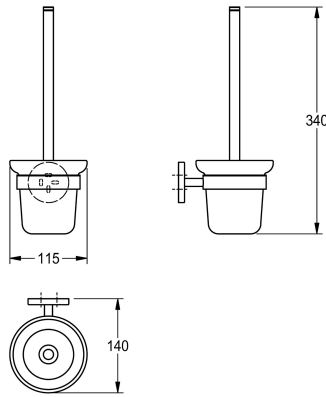

### KWC-No.

**2000106273**

Dimensioni 115 x 340 x 140 mm (L x A x P)

e tasselli, con foro per fissaggio.

Dimensioni 115 x 340 x 140 mm (L x A x P)

### Dati tecnici

Colore scopino

Bianco

Materiale

Acciaio inox

Codice materiale

1.4301

Profondità totale

140 mm

Altezza totale

340 mm

Larghezza complessiva

115 mm

Finitura della superficie

Lucidatura a specchio

Tipo di spazzola